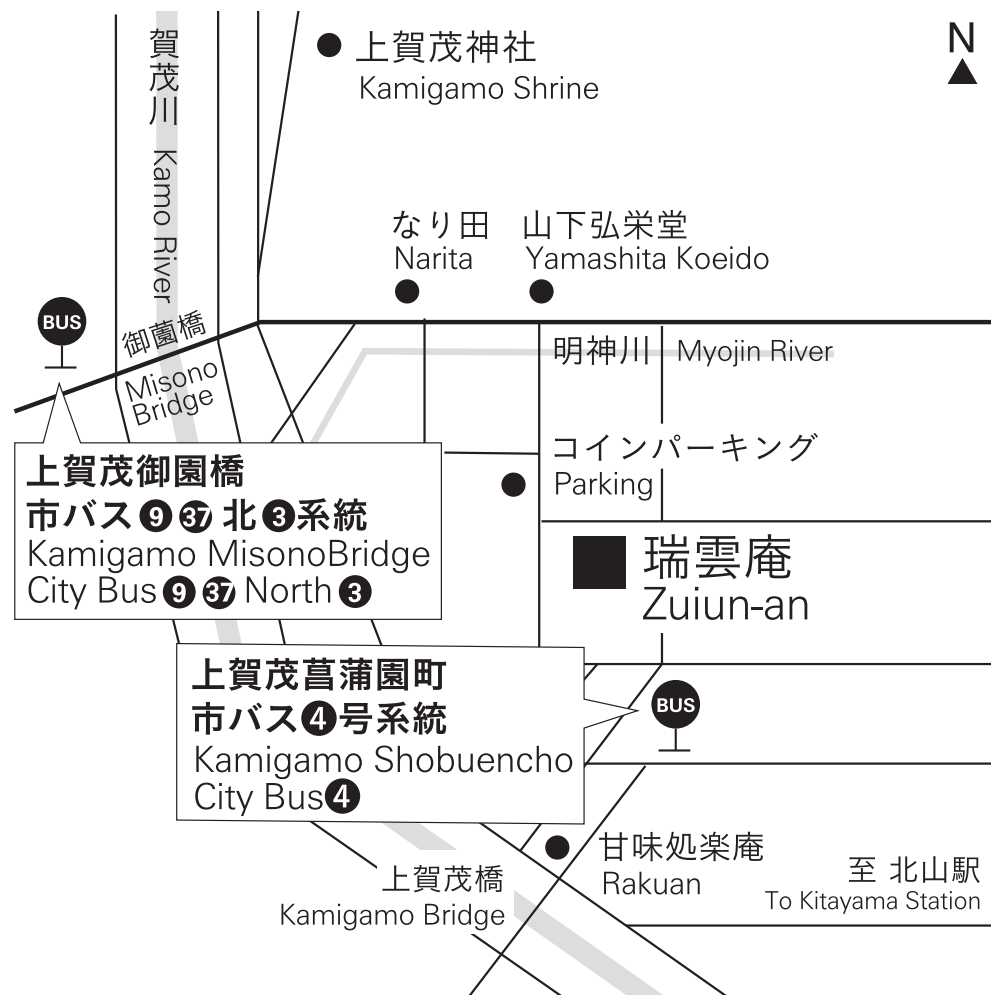

Access

【京都駅からお越しのお客様】

京都市バス 9 号 / 37 号 / 北 3 号系統「上賀茂御園橋」下車 徒歩 15 分

【四条河原町 / 出町柳からお越しのお客様】

京都市バス 4 号系統「上賀茂菖蒲園町」下車 徒歩 5 分

【地下鉄でお越しのお客様】

京都市営地下鉄烏丸線「北大路駅」下車 徒歩 25 分
バスターミナルより京都市バス 37 号または北 3 号系統
「上賀茂御園橋」下車 徒歩約 15 分

京都市営地下鉄烏丸線「北山駅」下車
タクシーで 1 メーターまたは徒歩 20 分

瑞雲庵 Zuiun-an

〒603-8074

京都市北区上賀茂南大路町 6 2 - 1

tel : 075-222-8740 (企画部)

mail: info@n-foundation.or.jp